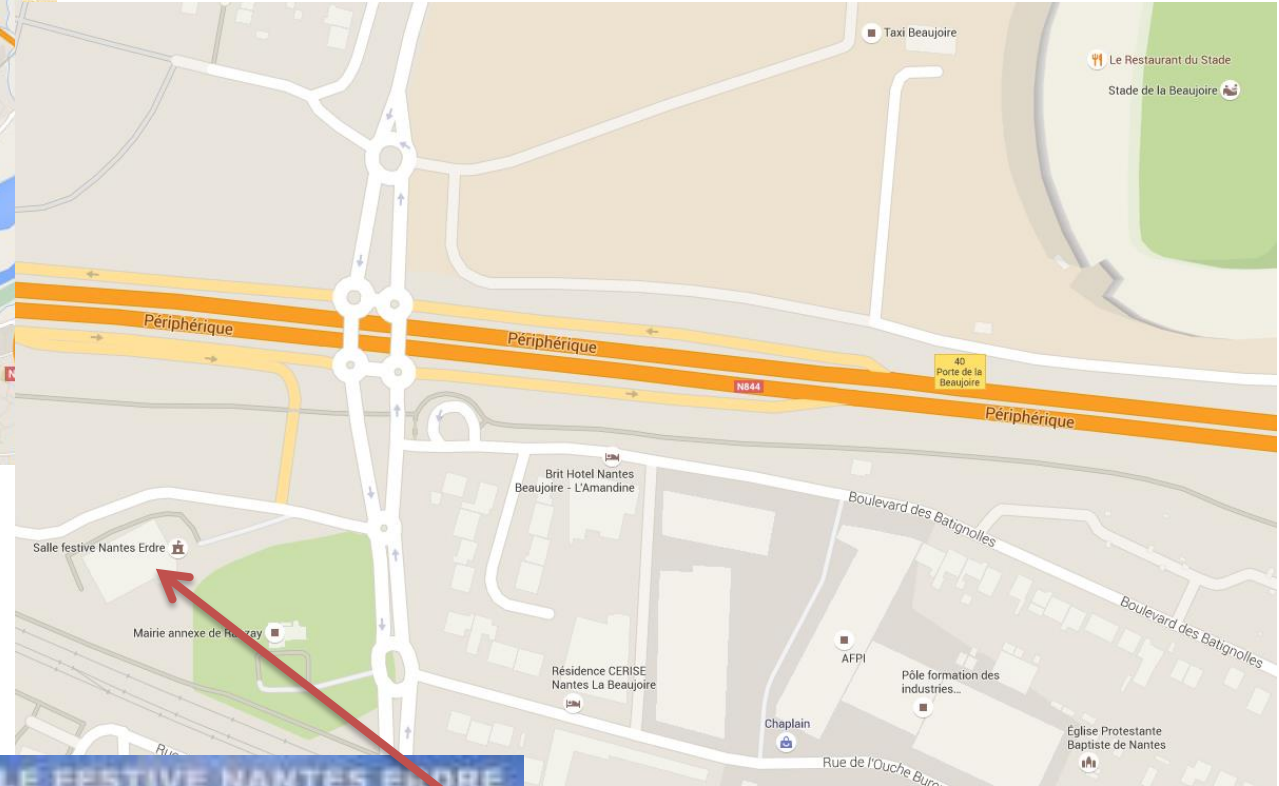

### 9 heures

**Salle Festive Nantes Erdre**  
**251 Route de Saint-Joseph**  
**44300 Nantes**

**Accès :**  
**Tram ligne arrêt Beaujoire**  
**Bus ligne 22 arrêt Ranzay**  
**Parking voitures**